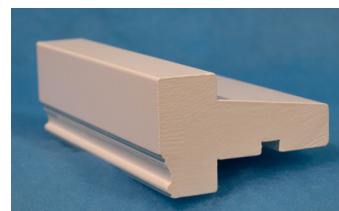

Losholt og c-post

A-post med blanke hasper

Poster

Losholt

Post A

Post B

Post C

Post D

Sidekarm

Bunnkarm

Koblet ramme

Isoler-ramme

Våre standardvinduer med 5" karm har produseres med «gammeldagse» profiler. Vi kan også levere mer «moderne» utseende på disse vinduene.

Standard midtpost er avbildet som Post A, og alle våre vindu leveres med denne posten, om ikke annet er ønsket og bestilt.

Du kan fritt velge mellom hvilken profil, som passer deg og dine vinduer best.

Klipsspresse

Kittspresse