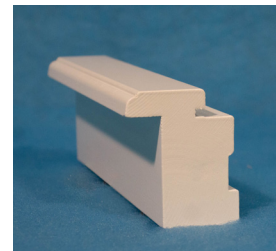

Losholt og c-post

A-post med blanke hasper

Poster

Losholt

Post A

Post B

Post C

Post D

Sidekarm

Bunnkarm

Koblet ramme

Isoler-ramme

Våre standardvinduer med 5" karm har produseres med «gammeldagse» profiler. Vi kan også levere mer «moderne» utseende på disse vinduene.

Standard midtpost er avbildet som Post A, og alle våre vindu leveres med denne posten, om ikke annet er ønsket og bestilt.

Du kan fritt velge mellom hvilken profil, som passer deg og dine vinduer best.

Klipsspresse

Kittspresse