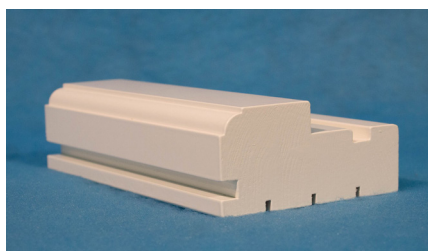

Losholt og c-post

A-post med blanke hasper

Poster

Losholt

Post A

Post B

Post C

Post D

Sidekarm

Bunnkarm

Koblet ramme

Isoler-ramme

Våre standardvinduer med 5" karm har produseres med «gammeldagse» profiler. Vi kan også levere mer «moderne» utseende på disse vinduene.

Standard midtpost er avbildet som Post A, og alle våre vindu leveres med denne posten, om ikke annet er ønsket og bestilt.

Du kan fritt velge mellom hvilken profil, som passer deg og dine vinduer best.

Klipsspresse

Kittspresse