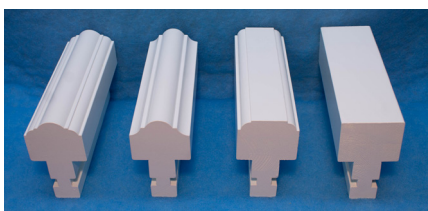

Losholt og c-post

A-post med blanke hasper

Poster

Losholt

Post A

Post B

Post C

Post D

Sidekarm

Bunnkarm

Koblet ramme

Isoler-ramme

Våre standardvinduer med 5" karm har produseres med «gammeldagse» profiler. Vi kan også levere mer «moderne» utseende på disse vinduene.

Standard midtpost er avbildet som Post A, og alle våre vindu leveres med denne posten, om ikke annet er ønsket og bestilt.

Du kan fritt velge mellom hvilken profil, som passer deg og dine vinduer best.

Klipsspresse

Kittspresse