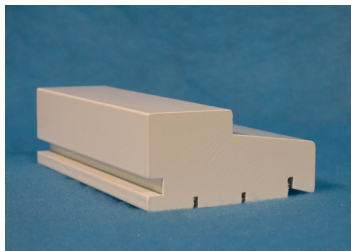

Losholt og c-post

A-post med blanke hasper

Poster

Losholt

Post A

Post B

Post C

Post D

Sidekarm

Bunnkarm

Koblet ramme

Isoler-ramme

Våre standardvinduer med 5" karm har produseres med «gammeldagse» profiler. Vi kan også levere mer «moderne» utseende på disse vinduene.

Standard midtpost er avbildet som Post A, og alle våre vindu leveres med denne posten, om ikke annet er ønsket og bestilt.

Du kan fritt velge mellom hvilken profil, som passer deg og dine vinduer best.

Klipsspresse

Kittspresse