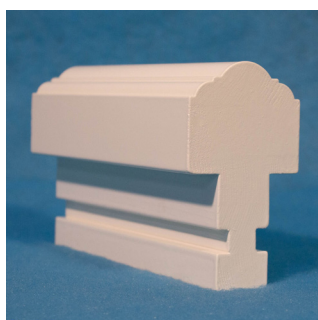

Losholt og c-post

A-post med blanke hasper

Poster

Losholt

Post A

Post B

Post C

Post D

Sidekarm

Bunnkarm

Koblet ramme

Isoler-ramme

Våre standardvinduer med 5" karm har produseres med «gammeldagse» profiler. Vi kan også levere mer «moderne» utseende på disse vinduene.

Standard midtpost er avbildet som Post A, og alle våre vindu leveres med denne posten, om ikke annet er ønsket og bestilt.

Du kan fritt velge mellom hvilken profil, som passer deg og dine vinduer best.

Klipsspresse

Kittspresse