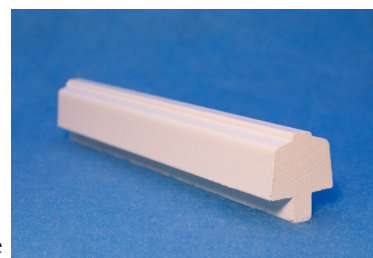

Sidekarm

Bunnkarm

Koblet ramme

Isoler-ramme

Våre standardvinduer med 5" karm har produseres med «gammeldagse» profiler. Vi kan også levere mer «moderne» utseende på disse vinduene.

Standard midtpost er avbildet som Post A, og alle våre vindu leveres med denne posten, om ikke annet er ønsket og bestilt.

Du kan fritt velge mellom hvilken profil, som passer deg og dine vinduer best.

Klipsspresse

Kittspresse