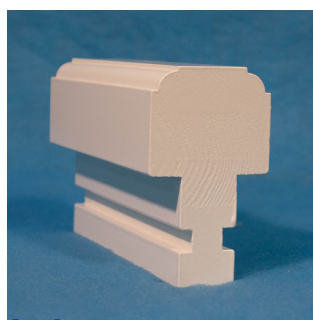

Losholt og c-post

A-post med blanke hasper

Poster

Losholt

Post A

Post B

Post C

Post D

Sidekarm

Bunnkarm

Koblet ramme

Isoler-ramme

Våre standardvinduer med 5" karm har produseres med «gammeldagse» profiler. Vi kan også levere mer «moderne» utseende på disse vinduene.

Standard midtpost er avbildet som Post A, og alle våre vindu leveres med denne posten, om ikke annet er ønsket og bestilt.

Du kan fritt velge mellom hvilken profil, som passer deg og dine vinduer best.

Klipsspresse

Kittspresse