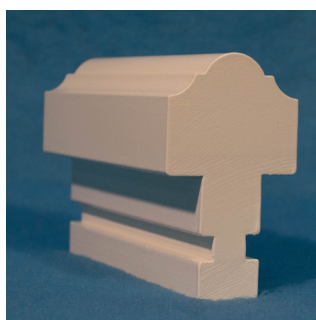

Losholt og c-post

A-post med blanke hasper

Poster

Losholt

Post A

Post B

Post C

Post D

Sidekarm

Bunnkarm

Koblet ramme

Isoler-ramme

Våre standardvinduer med 5" karm har produseres med «gammeldagse» profiler. Vi kan også levere mer «moderne» utseende på disse vinduene.

Standard midtpost er avbildet som Post A, og alle våre vindu leveres med denne posten, om ikke annet er ønsket og bestilt.

Du kan fritt velge mellom hvilken profil, som passer deg og dine vinduer best.

Klipsspresse

Kittspresse