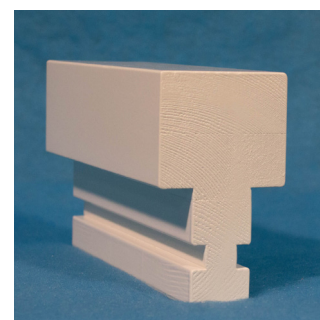

Losholt og c-post

A-post med blanke hasper

Poster

Losholt

Post A

Post B

Post C

Post D

Sidekarm

Bunnkarm

Koblet ramme

Isoler-ramme

Våre standardvinduer med 5" karm har produseres med «gammeldagse» profiler. Vi kan også levere mer «moderne» utseende på disse vinduene.

Standard midtpost er avbildet som Post A, og alle våre vindu leveres med denne posten, om ikke annet er ønsket og bestilt.

Du kan fritt velge mellom hvilken profil, som passer deg og dine vinduer best.

Klipsspresse

Kittspresse