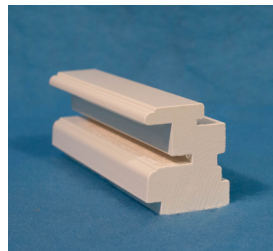

Losholt og c-post

A-post med blanke hasper

Poster

Losholt

Post A

Post B

Post C

Post D

Sidekarm

Bunnkarm

Koblet ramme

Isoler-ramme

Våre standardvinduer med 5" karm har produseres med «gammeldagse» profiler. Vi kan også levere mer «moderne» utseende på disse vinduene.

Standard midtpost er avbildet som Post A, og alle våre vindu leveres med denne posten, om ikke annet er ønsket og bestilt.

Du kan fritt velge mellom hvilken profil, som passer deg og dine vinduer best.

Klipsspresse

Kittspresse