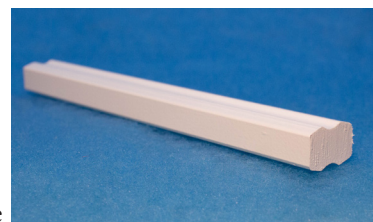

Sidekarm

Bunnkarm

Koblet ramme

Isoler-ramme

Våre standardvinduer med 5" karm har produseres med «gammeldagse» profiler. Vi kan også levere mer «moderne» utseende på disse vinduene.

Standard midtpost er avbildet som Post A, og alle våre vindu leveres med denne posten, om ikke annet er ønsket og bestilt.

Du kan fritt velge mellom hvilken profil, som passer deg og dine vinduer best.

Klipsspresse

Kittspresse